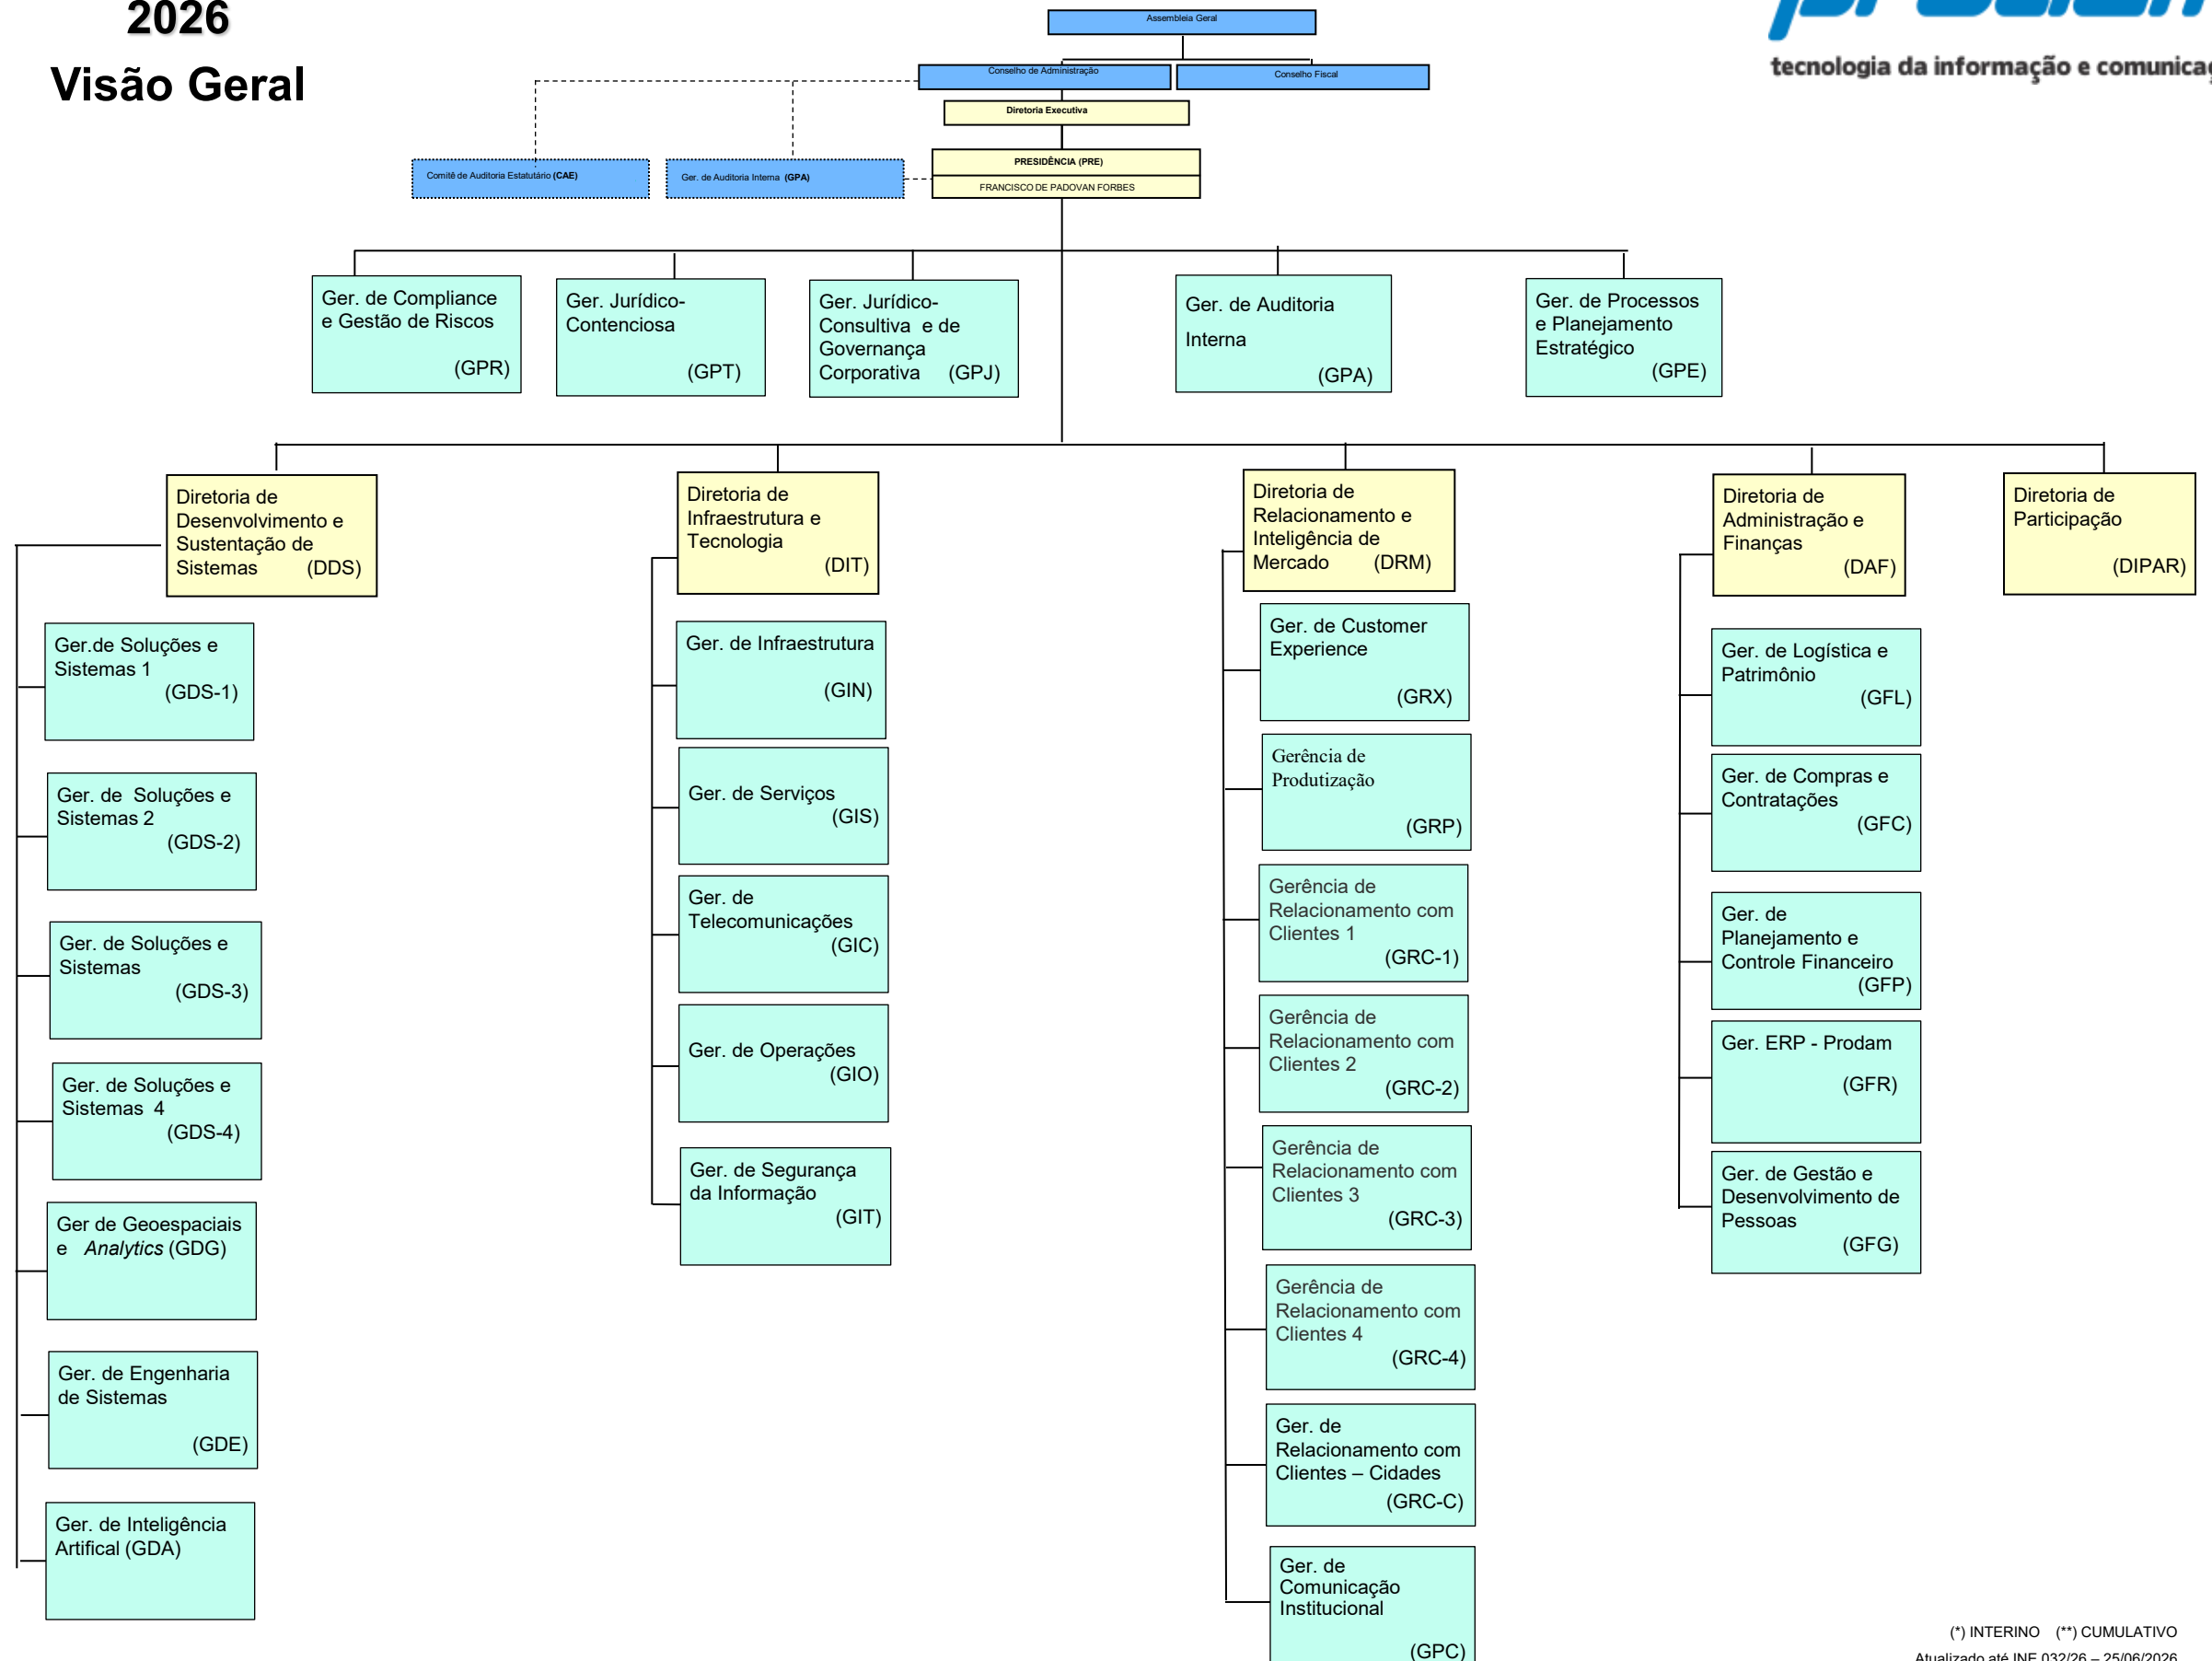

ORGANOGRAMA

2026

Visão Geral

(*) INTERINO (**) CUMULATIVO

Atualizado até INE 032/26 – 25/06/2026

Elaborado pela Gerência de Gestão e Desenvolvimento de Pessoas GFG