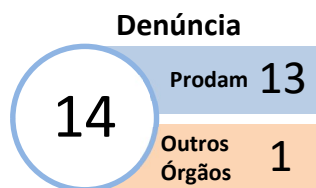

INFOGRÁFICO OUVIDORIA E SIC

Resumo das manifestações recebidas no ano de 2021

RELACIONADO À PRODAM

TIPO DE MANIFESTAÇÃO

TOTAL
353

TIPOS DE PÚBLICOS

CANAIS DE ATENDIMENTO

TIPO DE DEMANDANTE/GÊNERO