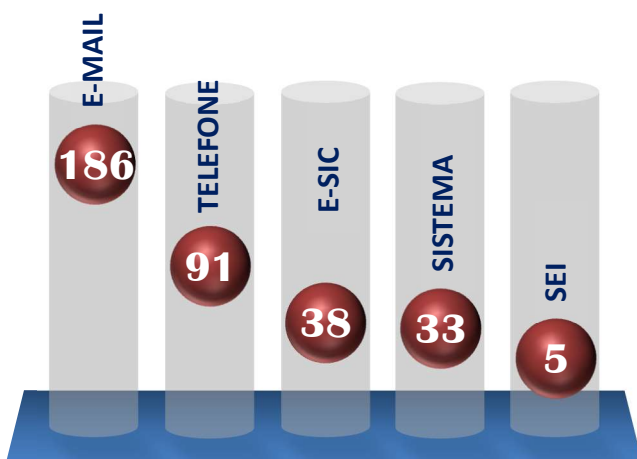

INFOGRÁFICO OUVIDORIA E SIC

Resumo das manifestações recebidas no ano de 2021

RELACIONADO À PRODAM

TIPO DE MANIFESTAÇÃO

TOTAL
353

TIPOS DE PÚBLICOS

CANAIS DE ATENDIMENTO

TIPO DE DEMANDANTE/GÊNERO

TEMPO MÉDIO DOS ATENDIMENTOS

ATENDIMENTOS