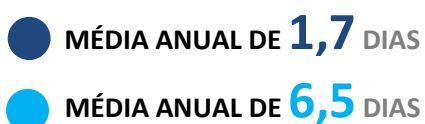

TEMPO MÉDIO DOS ATENDIMENTOS