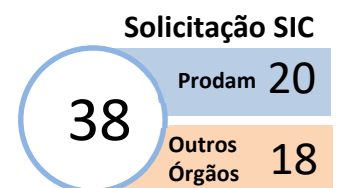

INFOGRÁFICO OUVIDORIA E SIC

Resumo das manifestações recebidas no ano de 2021

RELACIONADO À PRODAM

TIPO DE MANIFESTAÇÃO

TOTAL
353

TIPOS DE PÚBLICOS

CANAIS DE ATENDIMENTO

TIPO DE DEMANDANTE/GÊNERO