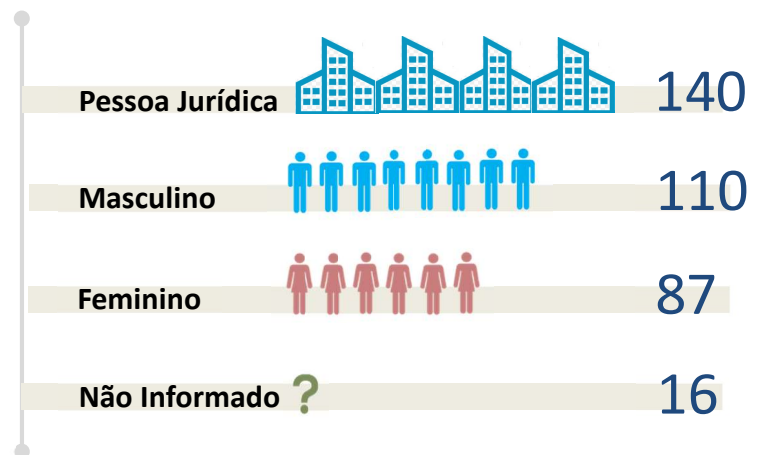

INFOGRÁFICO OUVIDORIA E SIC

Resumo das manifestações recebidas no ano de 2021

RELACIONADO À PRODAM

TIPO DE MANIFESTAÇÃO

TOTAL
353

TIPOS DE PÚBLICOS

CANAIS DE ATENDIMENTO

TIPO DE DEMANDANTE/GÊNERO

TEMPO MÉDIO DOS ATENDIMENTOS

ATENDIMENTOS