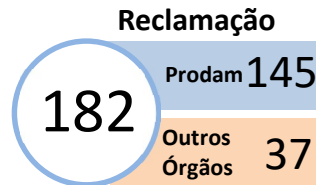

INFOGRÁFICO OUVIDORIA E SIC

Resumo das manifestações recebidas no ano de 2021

RELACIONADO À PRODAM

TIPO DE MANIFESTAÇÃO

TOTAL
353

TIPOS DE PÚBLICOS

CANAIS DE ATENDIMENTO

TIPO DE DEMANDANTE/GÊNERO