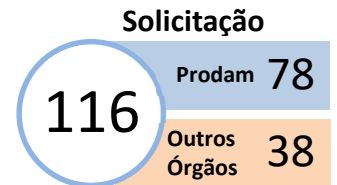

INFOGRÁFICO OUVIDORIA E SIC

Resumo das manifestações recebidas no ano de 2021

RELACIONADO À PRODAM

TIPO DE MANIFESTAÇÃO

TOTAL
353

TIPOS DE PÚBLICOS

CANAIS DE ATENDIMENTO

TIPO DE DEMANDANTE/GÊNERO