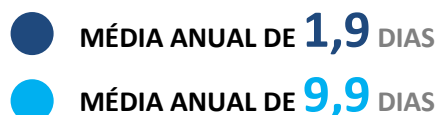

INFOGRÁFICO OUVIDORIA E SIC

Resumo das manifestações recebidas no ano de 2020

RELACIONADO À PRODAM

TIPO DE MANIFESTAÇÃO

TIPOS DE PÚBLICOS

CANAIS DE ATENDIMENTO

TIPO DE DEMANDANTE/GÊNERO

TEMPO MÉDIO DOS ATENDIMENTOS