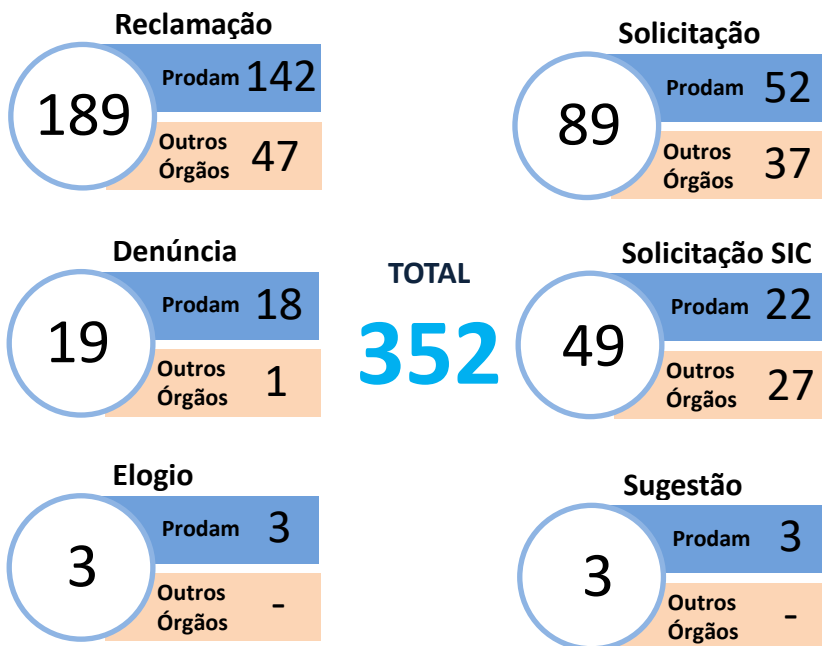

INFOGRÁFICO OUVIDORIA E SIC

Resumo das manifestações recebidas no ano de 2020

RELACIONADO À PRODAM

TIPO DE MANIFESTAÇÃO

TIPOS DE PÚBLICOS

CANAIS DE ATENDIMENTO

TIPO DE DEMANDANTE/GÊNERO

TEMPO MÉDIO DOS ATENDIMENTOS